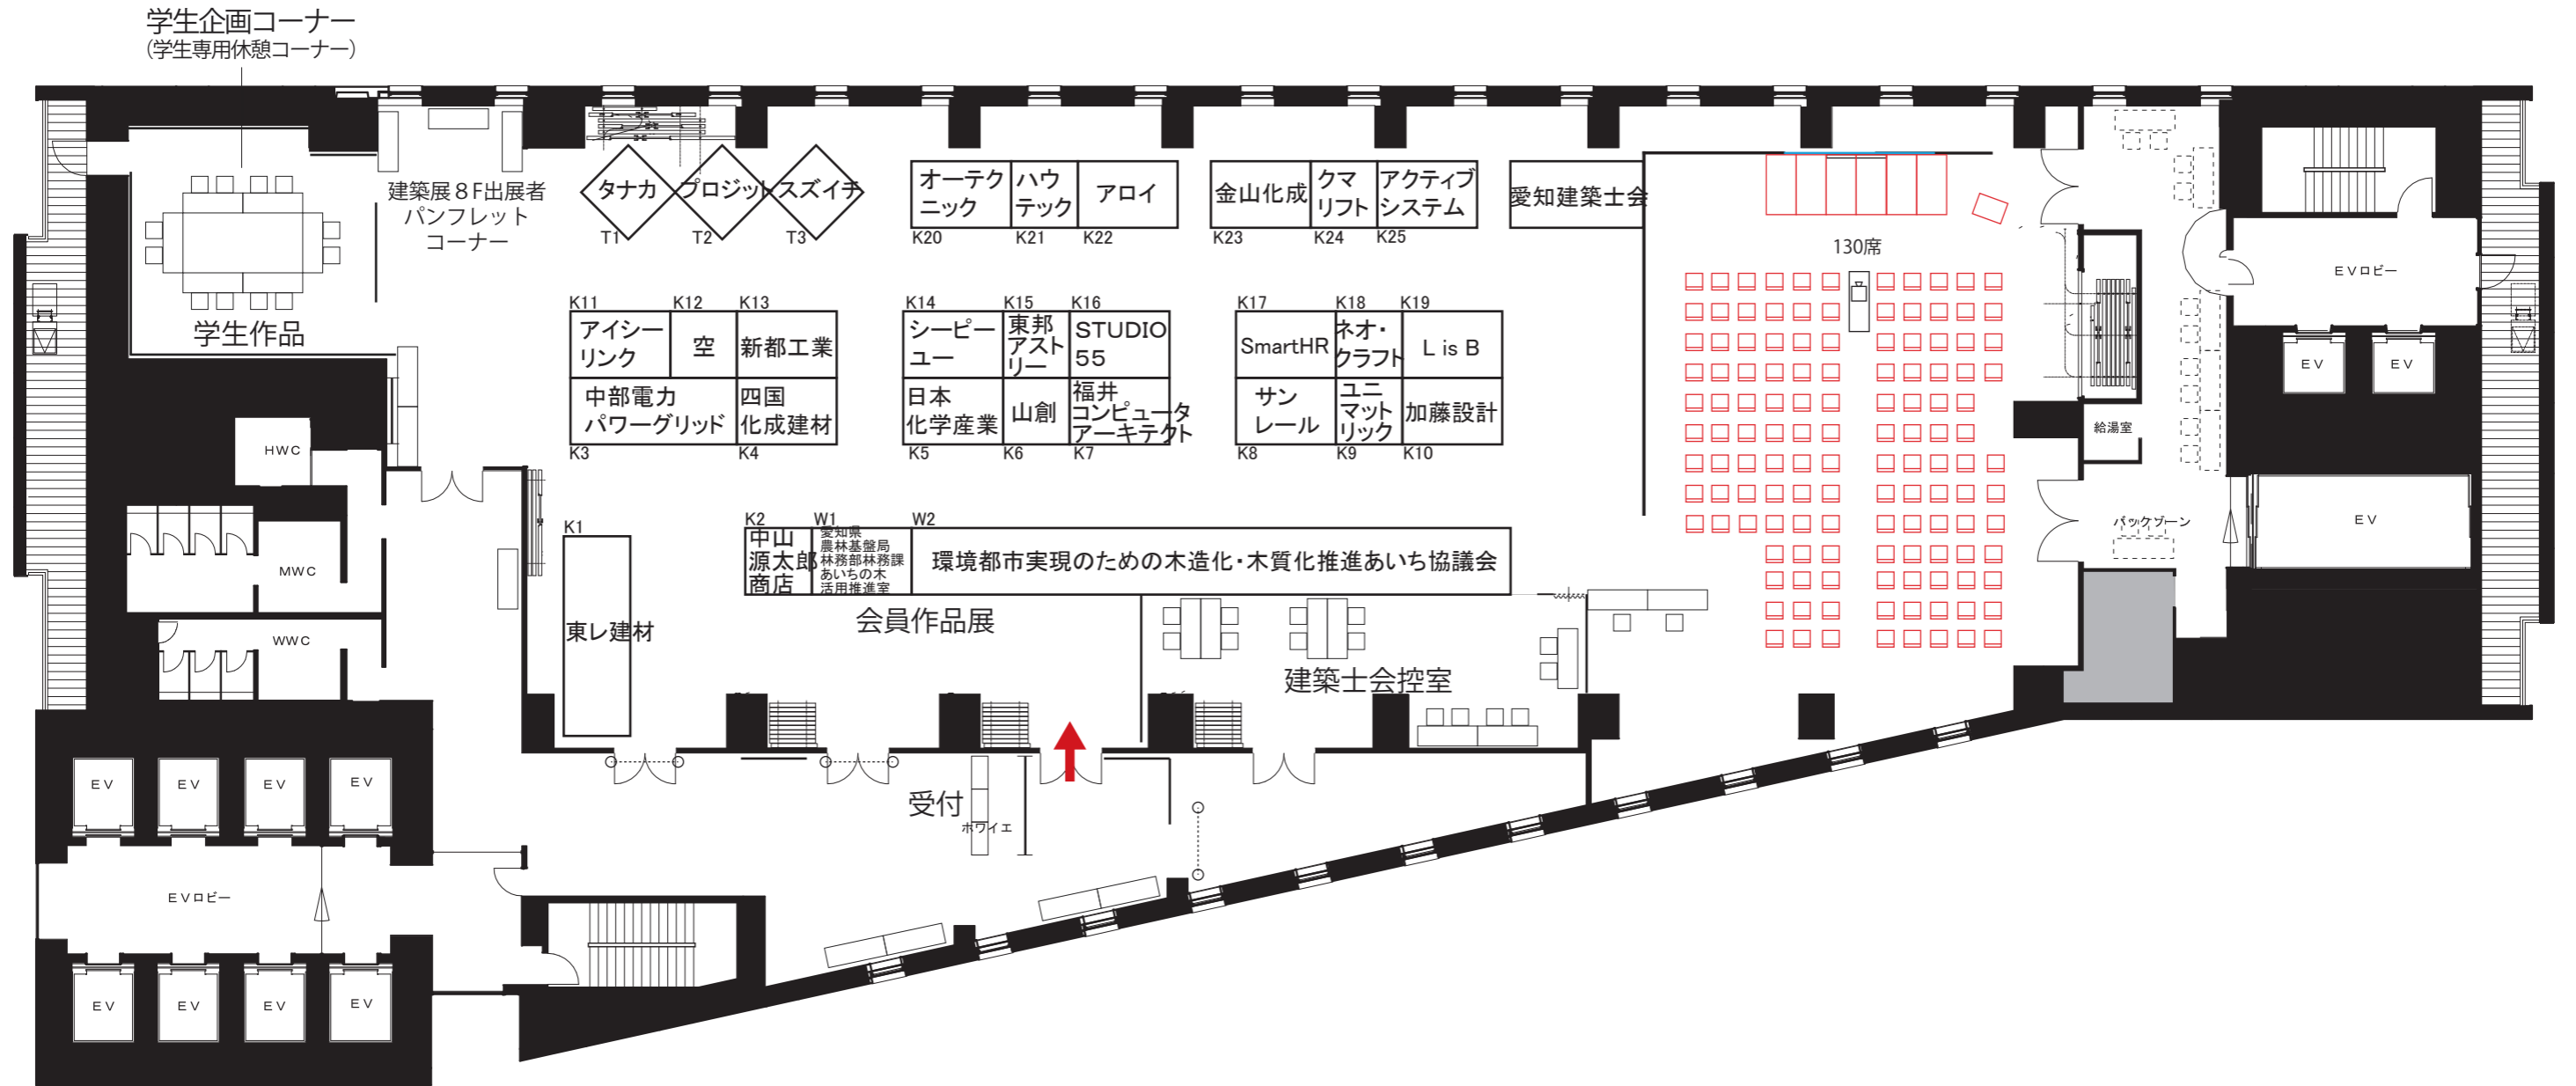

第53回建築総合展NAGOYA 8F小間配置図 (SCALE=1:200)

第53回建築総合展NAGOYA 7F小間配置図 (SCALE=1:200)